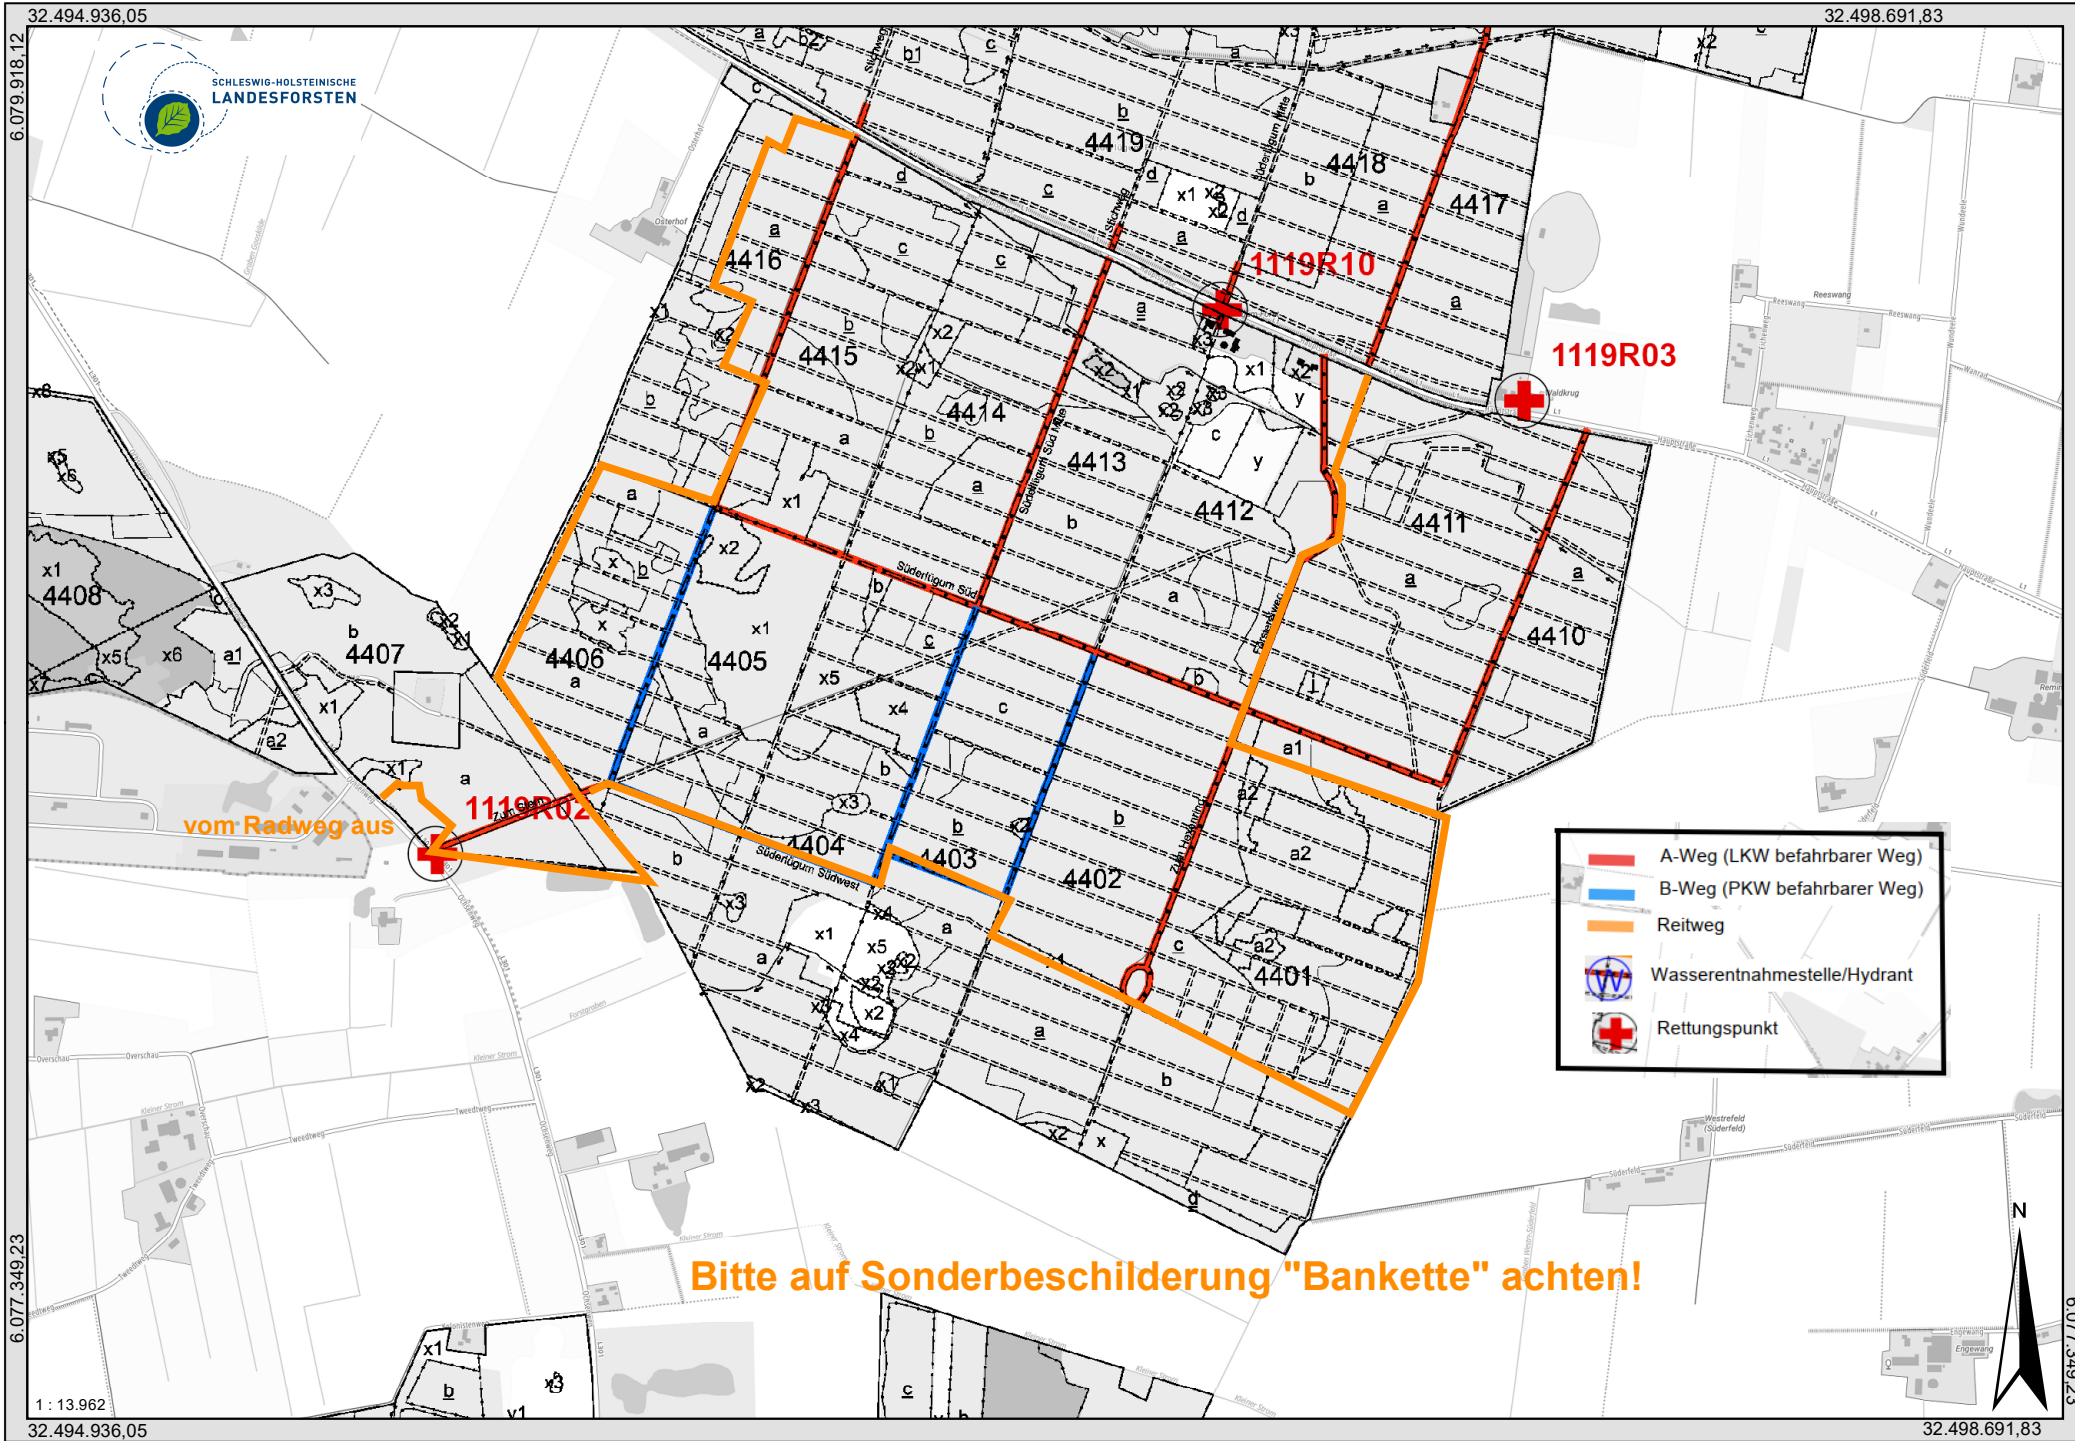

Reitwege Süderlügumer Forst Süd

Bitte auf Sonderbeschilderung "Bankette" achten!

32.494.936,05

32.498.691,83

6.079.918,12

6.077.349,23

1:13.962

32.494.936,05

32.498.691,83

19.07.2023 10:25:17

6.077.349,23